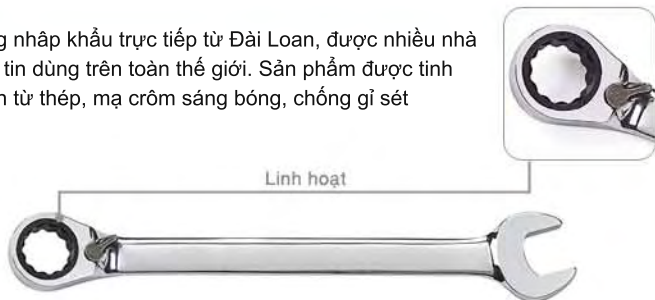

DỤNG CỤ CẦM TAY / CỜ LÊ

Dụng cụ cầm tay / Cờ lê

Cờ lê vòng miệng 2 chiều (hệ mét)

Hàng nhập khẩu trực tiếp từ Đài Loan, được nhiều nhà thầu tin dùng trên toàn thế giới. Sản phẩm được tinh luyện từ thép, mạ crôm sáng bóng, chống gỉ sét

Cờ lê vòng miệng tự động (hệ mét)

Hàng nhập khẩu trực tiếp từ Đài Loan, được nhiều nhà thầu tin dùng trên toàn thế giới. Sản phẩm được tinh luyện từ thép, mạ crôm sáng bóng, chống gỉ sét

Model	Mã đặt hàng	Kích thước	Chiều dài	Trọng lượng
43-201	STA-201-068	8mm	140mm	420 gram
43-202	STA-202-069	9mm	149mm	450 gram
43-203	STA-203-070	10mm	159mm	550 gram
43-204	STA-204-071	11mm	165mm	620 gram
43-205	STA-205-072	12mm	171mm	720 gram
43-206	STA-206-073	13mm	178mm	770 gram
43-207	STA-207-074	14mm	190mm	1,05 kg
43-208	STA-208-075	15mm	199mm	1,03 kg
43-209	STA-209-076	16mm	208mm	1,2 kg
43-210	STA-210-077	18mm	225mm	1,4 kg
43-211	STA-211-078	17mm	236mm	1,6 kg
43-212	STA-212-079	19mm	248mm	1,83 kg
43-213	STA-213-080	21mm	291mm	2,5 kg
43-214	STA-214-081	22mm	291mm	3,5 kg
43-215	STA-215-082	24mm	333mm	3,25 kg
43-216	STA-216-083	25mm	333mm	3,25 kg
43-217	STA-217-084	27mm	359mm	2,95 kg
43-218	STA-218-085	30mm	402mm	7,55 kg
43-219	STA-219-086	32mm	425mm	3,05 kg

6 chi tiết bộ cờ lê 1 đầu hở 1 đầu tuýp (hệ mét)

Kích cỡ:

10mm, 12mm, 13mm, 14mm, 17mm, 19mm

Mã đặt hàng: **STA-037-060** Khối lượng: 1,4 kg

Cờ lê vòng miệng tự lực (hệ mét)

Hàng nhập khẩu trực tiếp từ Đài Loan, được nhiều nhà thầu tin dùng trên toàn thế giới. Sản phẩm được tinh luyện từ thép, mạ crôm sáng bóng, chống gỉ sét